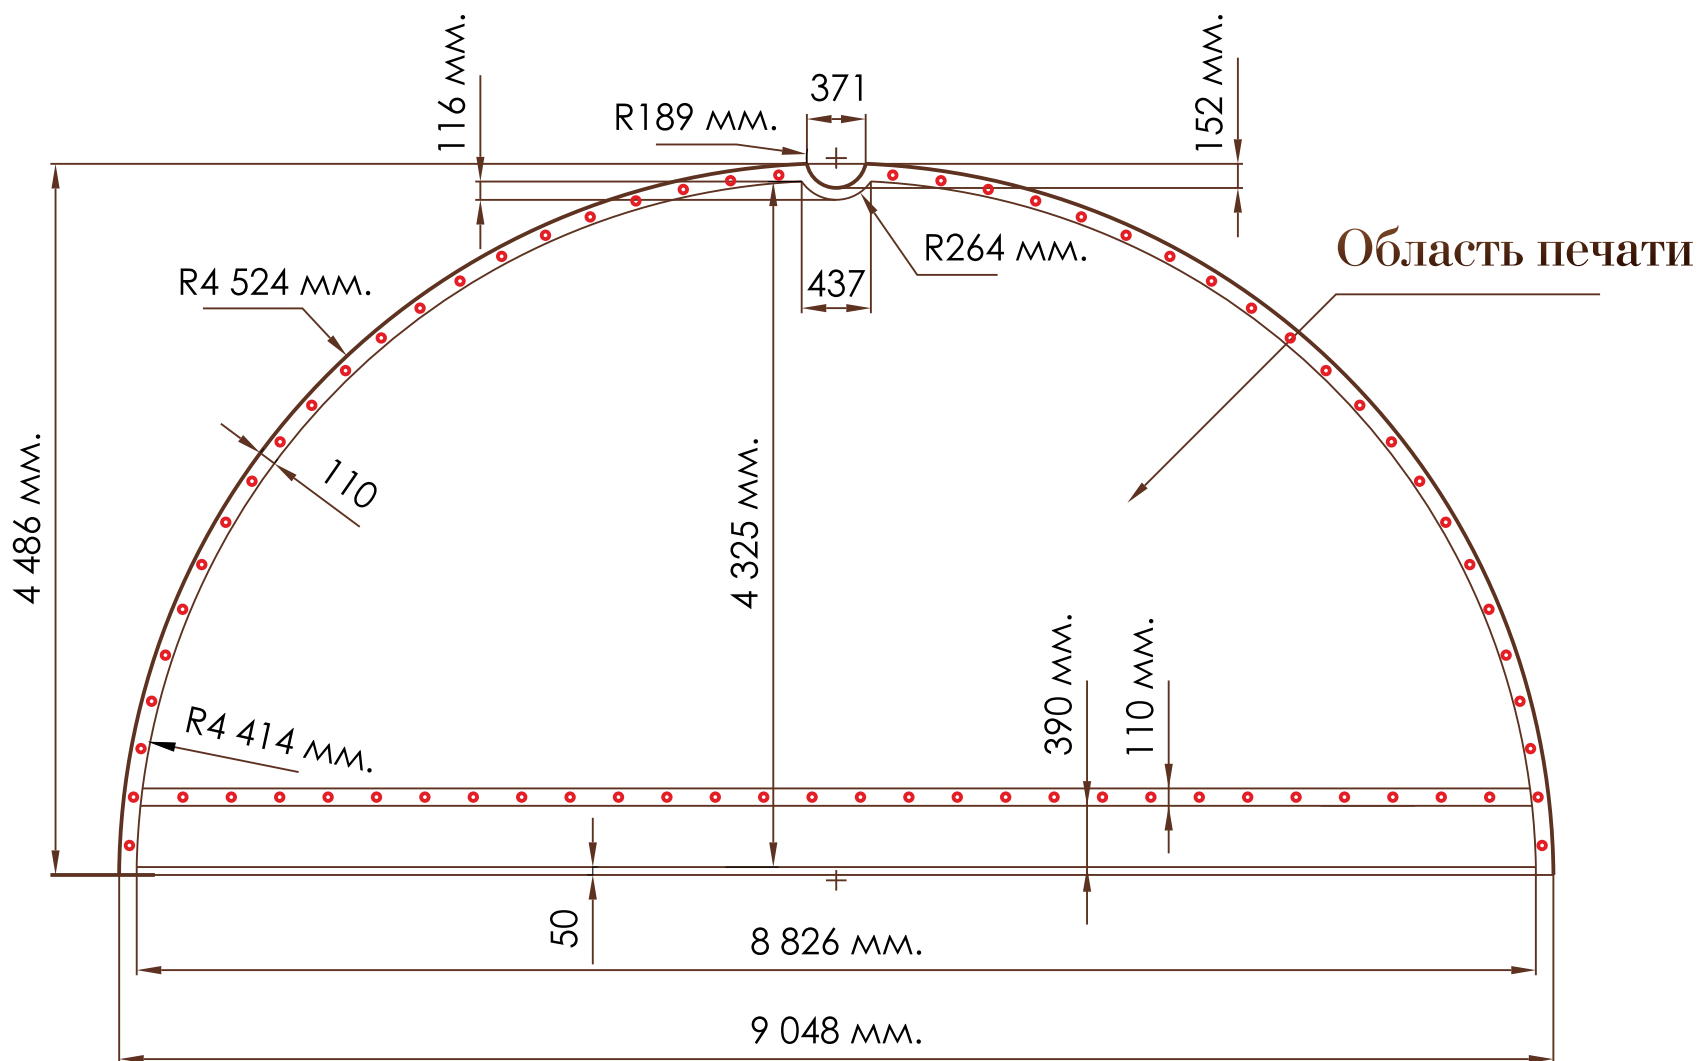

Требования к изготовлению рекламного баннера на шатер «АРОЧНЫЙ»

Люверсы усиленные через каждые 30 см.

Общее количество люверсов: 72

Требования к изготовлению рекламного баннера на шатер «АРОЧНЫЙ»

Люверсы усиленные через каждые 30 см.

Общее количество люверсов: 32